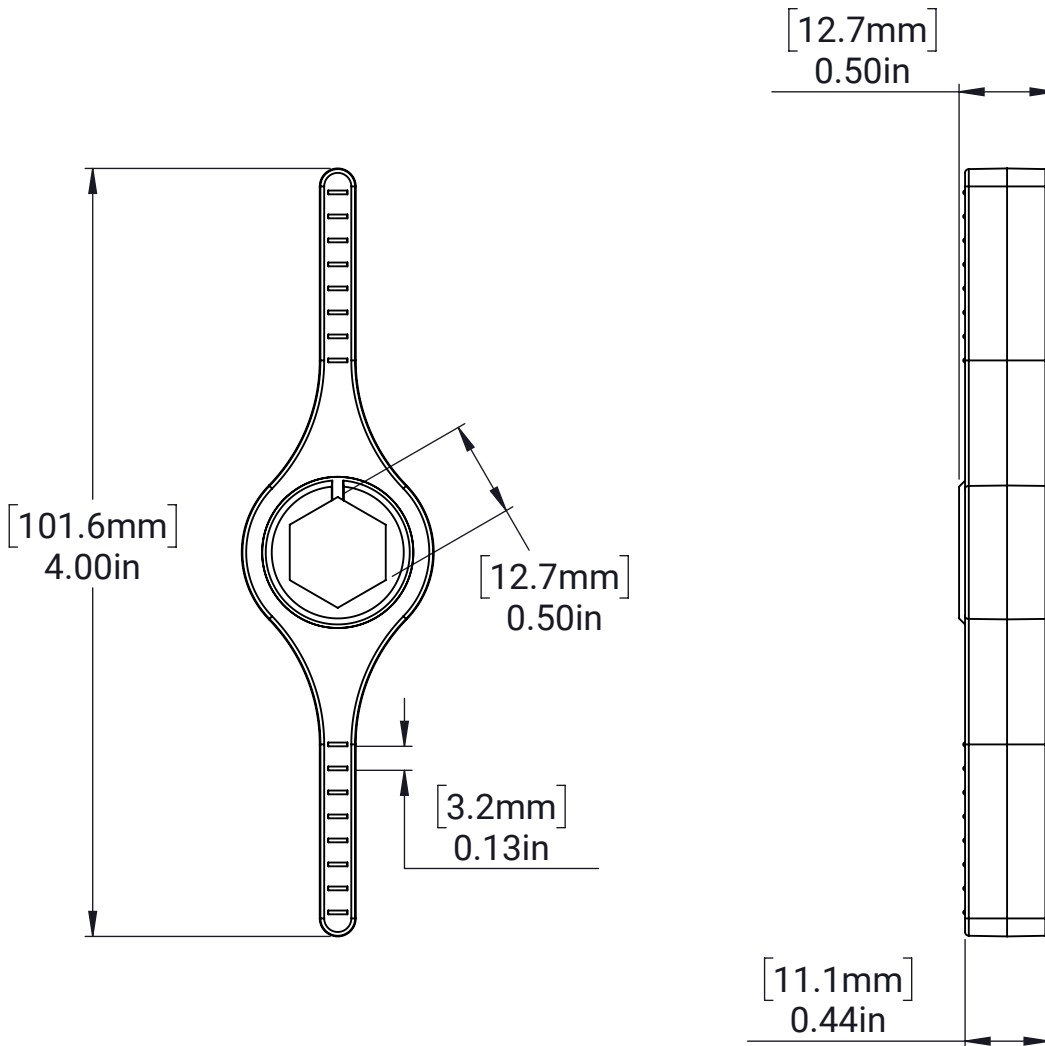

Flap Wheel - 1/2in Hex

Part #	DUROMETER	COLOR
REV-21-2704	30A	Light Gray
REV-21-2705	40A	Dark Gray
REV-21-2706	60A	Black

MATERIAL:

Polypropylene & TPR

FINISH:

N/A

DATE:

11/29/2023